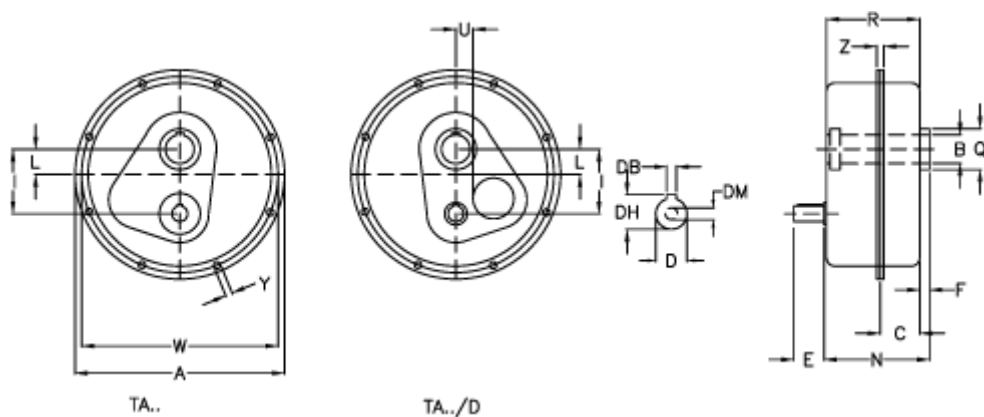

Varenummer: 29480602500001  
 Beskrivelse: Akselegear TA 60.60D i=25  
 incl. smøremiddel

## Mål

a	= 498	E = 80	Vægt (kg) = 97
Betegnelse	= TA 60.60D	F = 15	W = 468
B G7	= 60	I = 174	Y = 13.0
C	= 73	L = 47	Z = 28.5
DB	= 10	N = 205.0	
DH	= 42.0	Q = 100	
D h6	= 38	R = 199.0	
DM	= M12	U = 48	